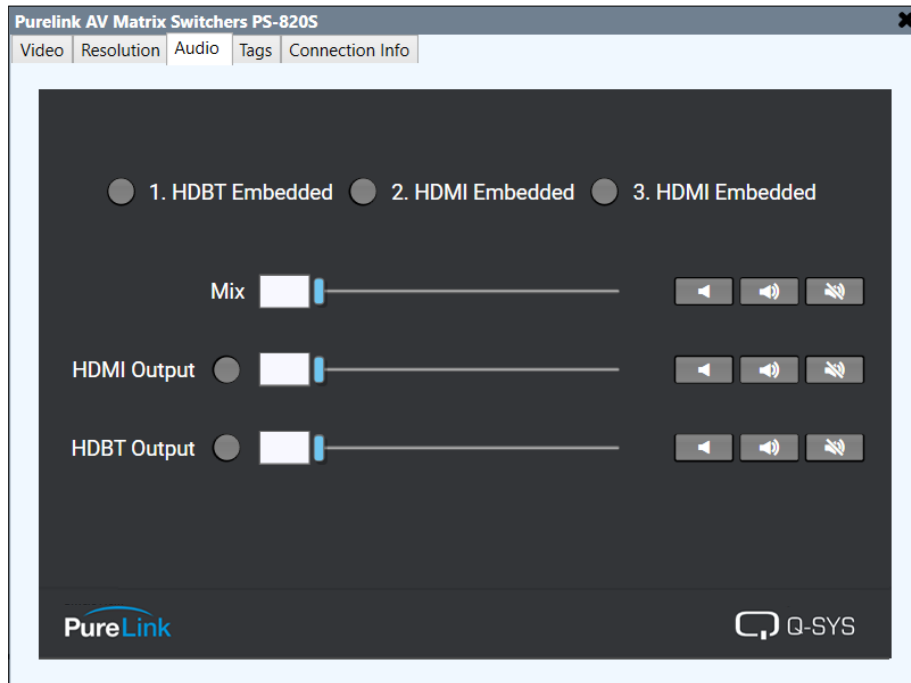

Presets

Preset 1	Preset 2	Preset 3	Preset 4	Preset 5	Preset 6
----------	----------	----------	----------	----------	----------

PureLink Q-SYS

MATRIX SWITCHING

HDMI Output Input 4 - 4.HDMI

HDBT Output Input 2 - Media Player

Mix Volume 60.0%

HDMI Volume 78.0%

HDBT Volume 95.0%

PureLink Q-SYS

AUDIO MIXING

PureLink

BEYOND 4K

VIDEO

RESOLUTION

PureLink

BEYOND 4K

AUDIO

TAGS

PureLink

BEYOND 4K

CONNECTION INFO