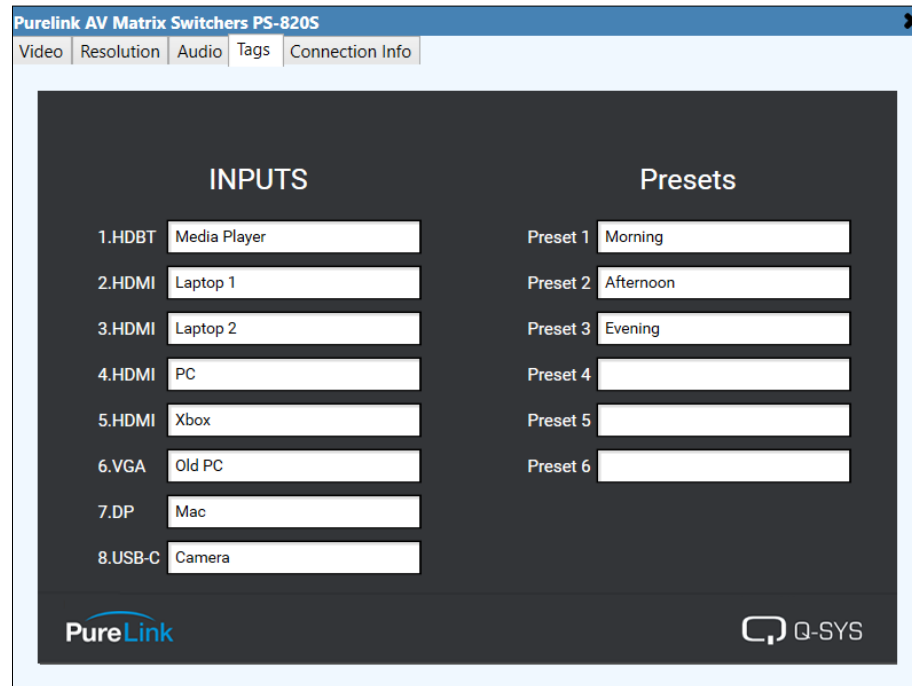

RESOLUTION

PureLink

BEYOND 4K

AUDIO

TAGS

PureLink

BEYOND 4K

CONNECTION INFO